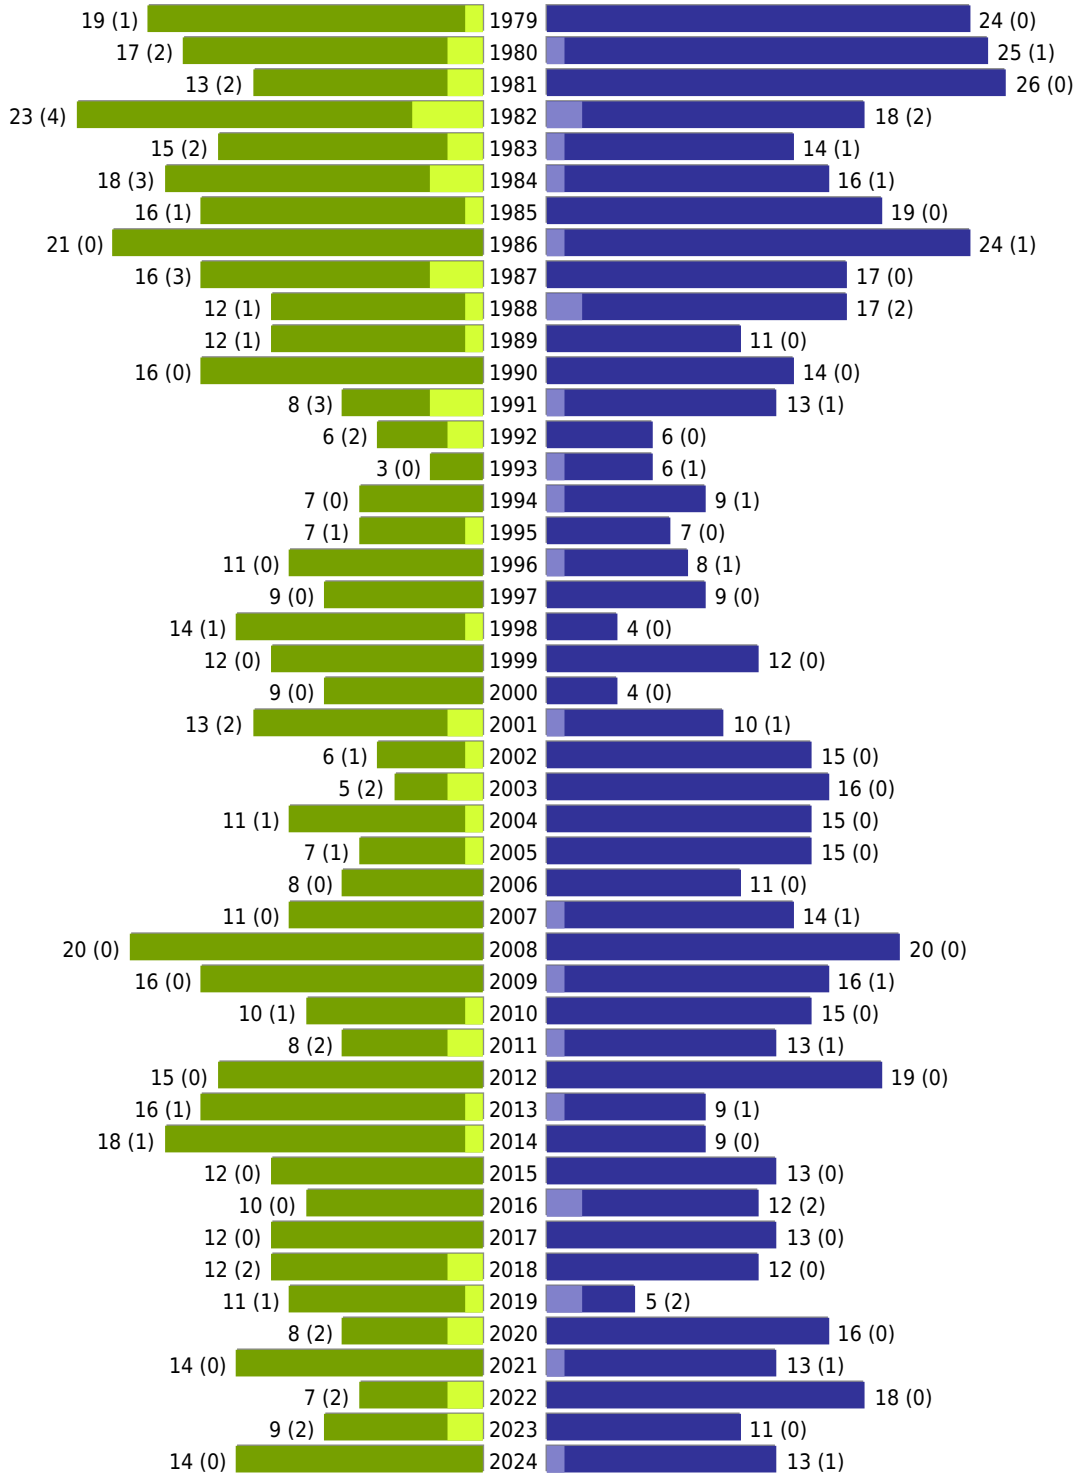

Neusalza-Spremberg - Geburtsjahrgangsstatistik - bis 2024

Neusalza-Spremberg - Geburtsjahrgangsstatistik - bis 2024

	weiblich	männlich	unbestimmt	gesamt
Summe Deutsche	1540	1529	0	3069
Summe Ausländer	62	34	0	96
Einwohner gesamt	1602	1563	0	3165
Altersdurchschnitt in Jahren	52,3	49,0	0,0	50,7