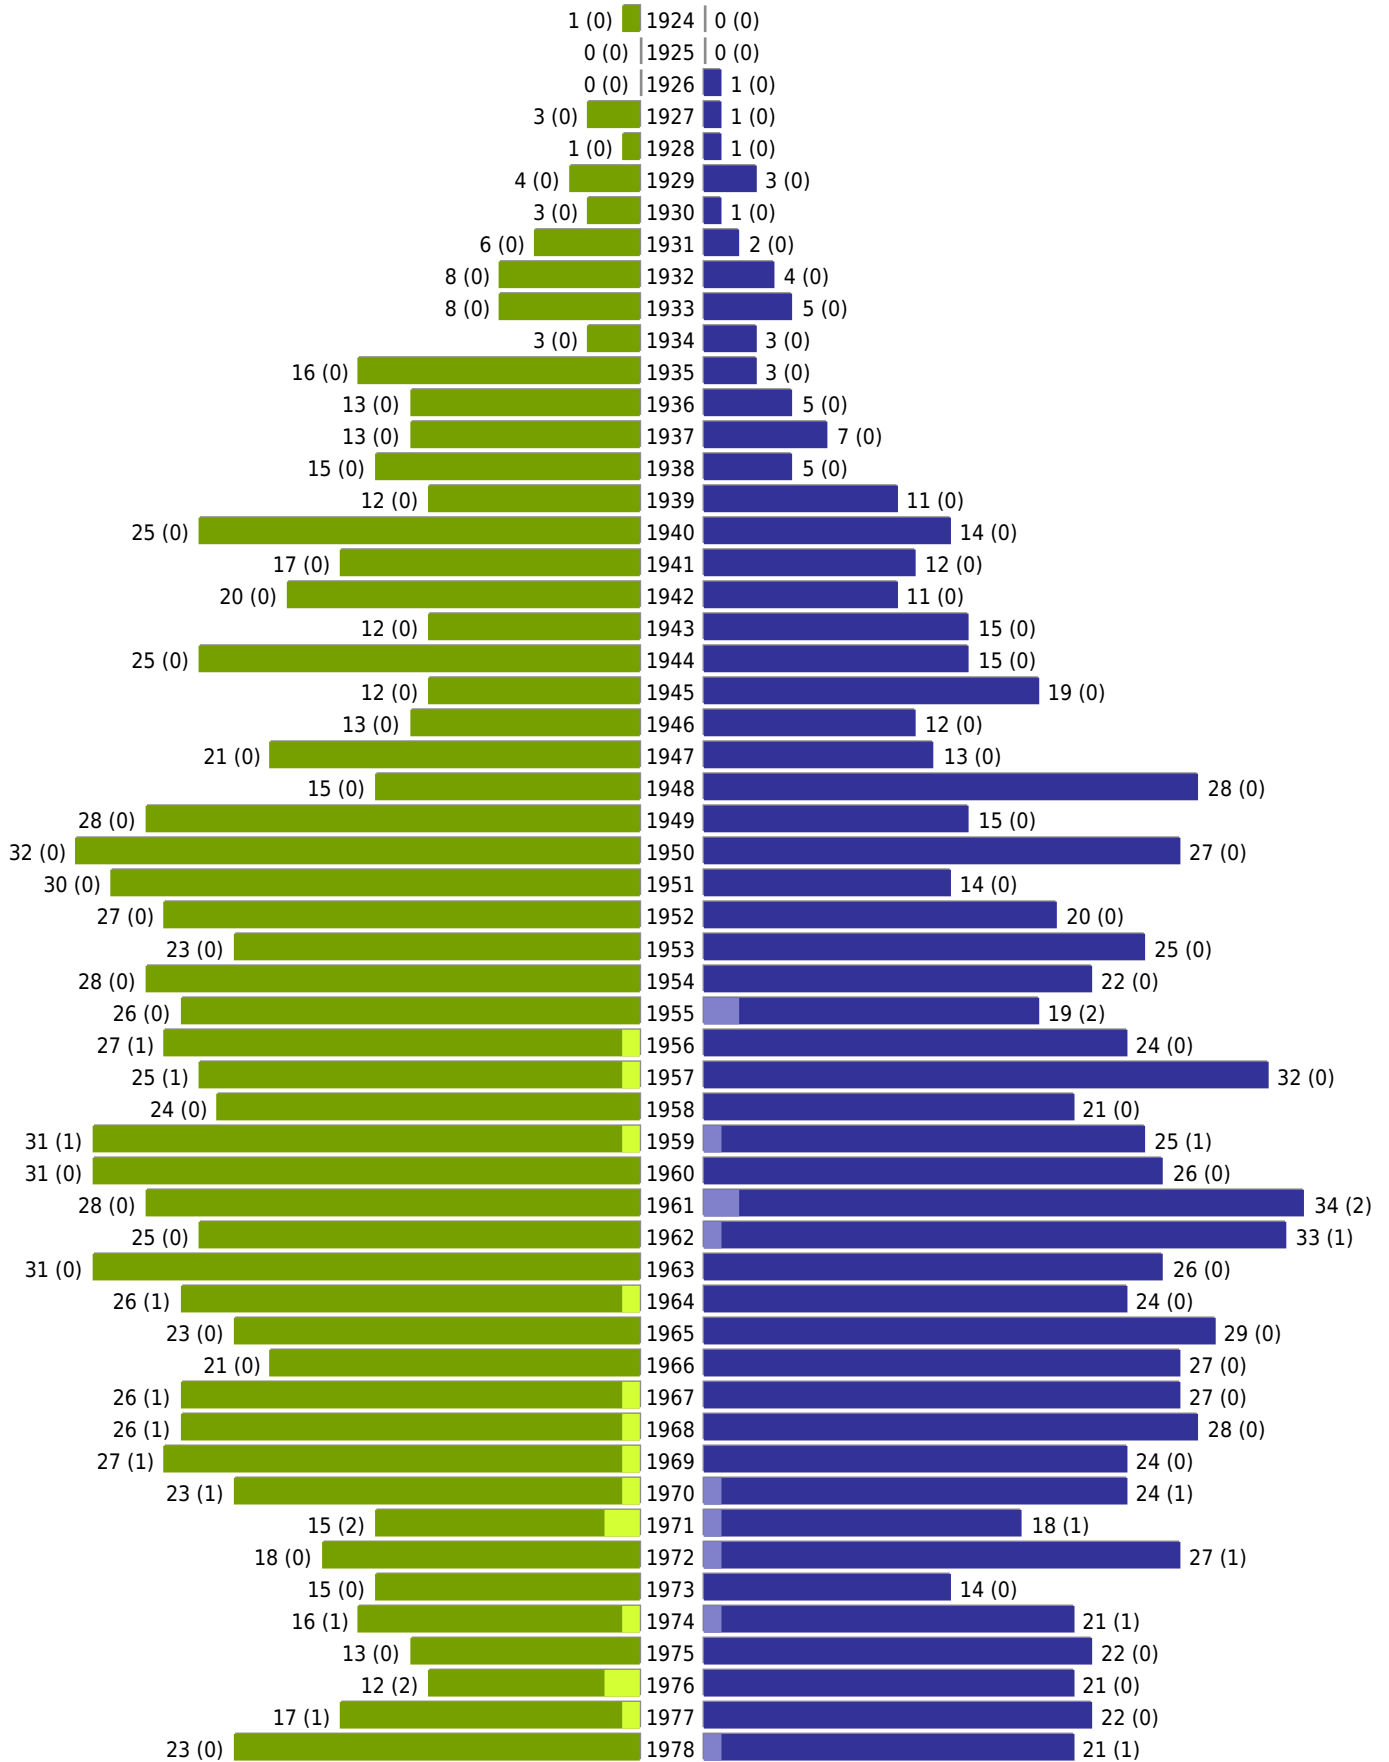

Neusalza-Spremberg - Geburtsjahrgangsstatistik - bis 2024

Neusalza-Spremberg - Geburtsjahrgangsstatistik - bis 2024

	weiblich	männlich	unbestimmt	gesamt
Summe Deutsche	1540	1529	0	3069
Summe Ausländer	62	34	0	96
Einwohner gesamt	1602	1563	0	3165
Altersdurchschnitt in Jahren	52,3	49,0	0,0	50,7